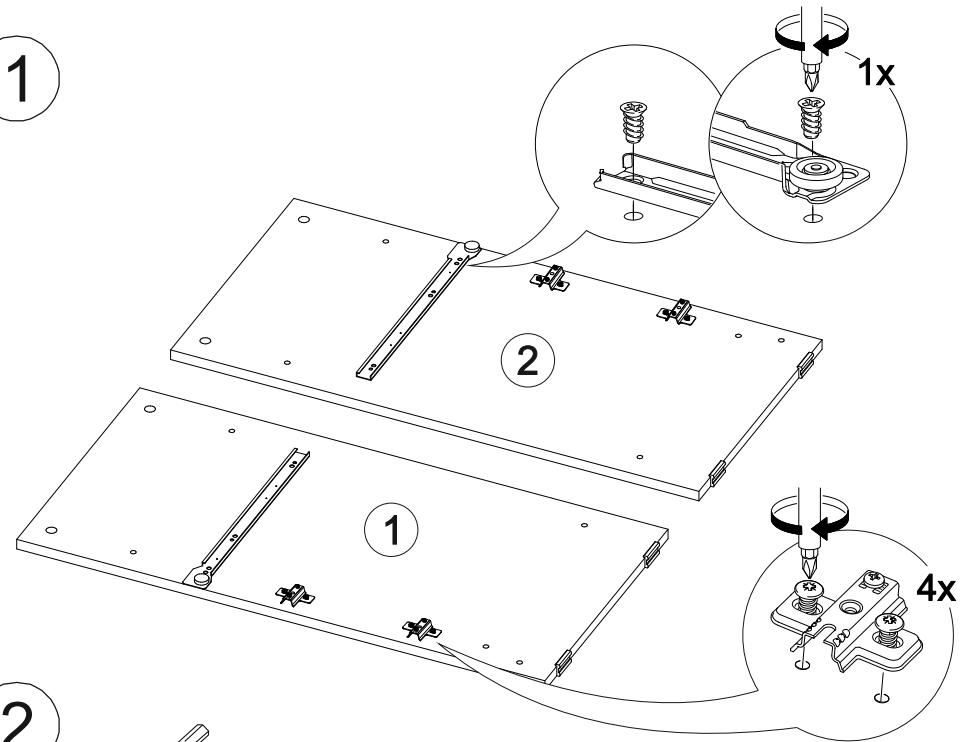

## Вега ТБ

		
600	820	420

№ дет.	Деталь/Detail	Размер/Size	Кол-во/ Quantity	№ упак./ № pack
1	Бок левый/Side left	800x400	1	1/2
2	Бок правый/Side right	800x400	1	1/2
3	Крышка/Top	600x400	1	1/2
4-5	Вязка/Connecting element	568x400	2	1/2
6	Цоколь/Socle	568x100	1	1/2
7	Задняя стенка ящика/Back side	511x110	1	1/2
8	Бок ящика левый/Side left	350x110	1	1/2
9	Бок ящика правый/Side right	350x110	1	1/2
10	Фасад ящика/Front	146x596	1	1/2
11-12	Фасад/Front	396x296	2	1/2
13-14	Задняя стенка ЛДВП/Back side	355x395	2	1/2
15	Дно ящика ЛДВП/Drawer bottom	350x540	1	1/2
16	Соединитель ДВП/Connector	580	1	1/2

15

1

2

3

4

13

14

11