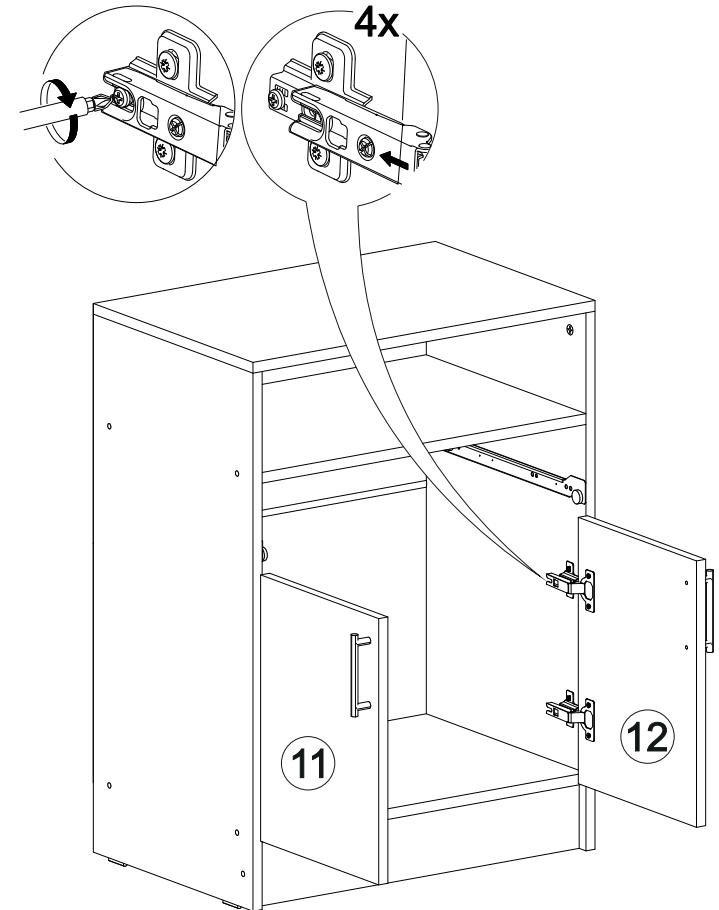

## Вега ТБ

		
600	820	420

№ дет.	Деталь/Detail	Размер/Size	Кол-во/ Quantity	№ упак./ № pack
1	Бок левый/Side left	800x400	1	1/2
2	Бок правый/Side right	800x400	1	1/2
3	Крышка/Top	600x400	1	1/2
4-5	Вязка/Connecting element	568x400	2	1/2
6	Цоколь/Socle	568x100	1	1/2
7	Задняя стенка ящика/Back side	511x110	1	1/2
8	Бок ящика левый/Side left	350x110	1	1/2
9	Бок ящика правый/Side right	350x110	1	1/2
10	Фасад ящика/Front	146x596	1	1/2
11-12	Фасад/Front	396x296	2	1/2
13-14	Задняя стенка ЛДВП/Back side	355x395	2	1/2
15	Дно ящика ЛДВП/Drawer bottom	350x540	1	1/2
16	Соединитель ДВП/Connector	580	1	1/2

15

1

2

3

4

13

14

11