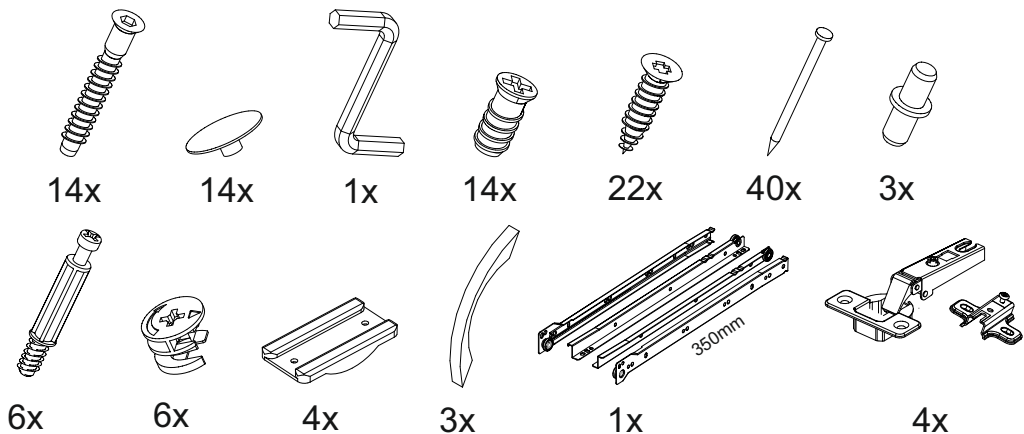

## Вега ТБ

		
600	820	420

№ дет.	Деталь/Detail	Размер/Size	Кол-во/ Quantity	№ упак./ № pack
1	Бок левый/Side left	800x400	1	1/2
2	Бок правый/Side right	800x400	1	1/2
3	Крышка/Top	600x400	1	1/2
4-5	Вязка/Connecting element	568x400	2	1/2
6	Цоколь/Socle	568x100	1	1/2
7	Задняя стенка ящика/Back side	511x110	1	1/2
8	Бок ящика левый/Side left	350x110	1	1/2
9	Бок ящика правый/Side right	350x110	1	1/2
10	Фасад ящика/Front	146x596	1	1/2
11-12	Фасад/Front	396x296	2	1/2
13-14	Задняя стенка ЛДВП/Back side	355x395	2	1/2
15	Дно ящика ЛДВП/Drawer bottom	350x540	1	1/2
16	Соединитель ДВП/Connector	580	1	1/2

15

1

2

3

4

13

14

11