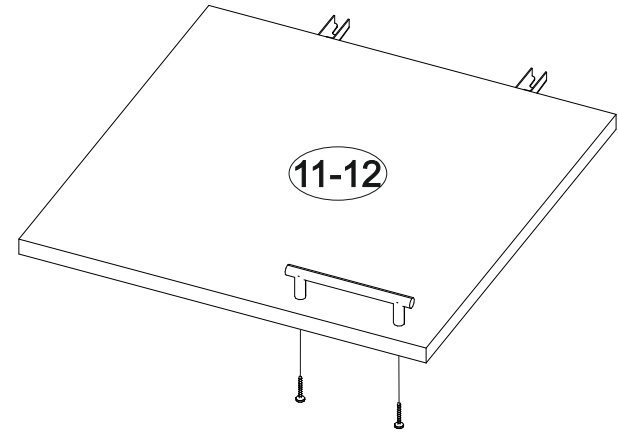

## Вега ТБ

		
600	820	420

№ дет.	Деталь/Detail	Размер/Size	Кол-во/ Quantity	№ упак./ № pack
1	Бок левый/Side left	800x400	1	1/2
2	Бок правый/Side right	800x400	1	1/2
3	Крышка/Top	600x400	1	1/2
4-5	Вязка/Connecting element	568x400	2	1/2
6	Цоколь/Socle	568x100	1	1/2
7	Задняя стенка ящика/Back side	511x110	1	1/2
8	Бок ящика левый/Side left	350x110	1	1/2
9	Бок ящика правый/Side right	350x110	1	1/2
10	Фасад ящика/Front	146x596	1	1/2
11-12	Фасад/Front	396x296	2	1/2
13-14	Задняя стенка ЛДВП/Back side	355x395	2	1/2
15	Дно ящика ЛДВП/Drawer bottom	350x540	1	1/2
16	Соединитель ДВП/Connector	580	1	1/2

15

1

2

3

4

13

14

11