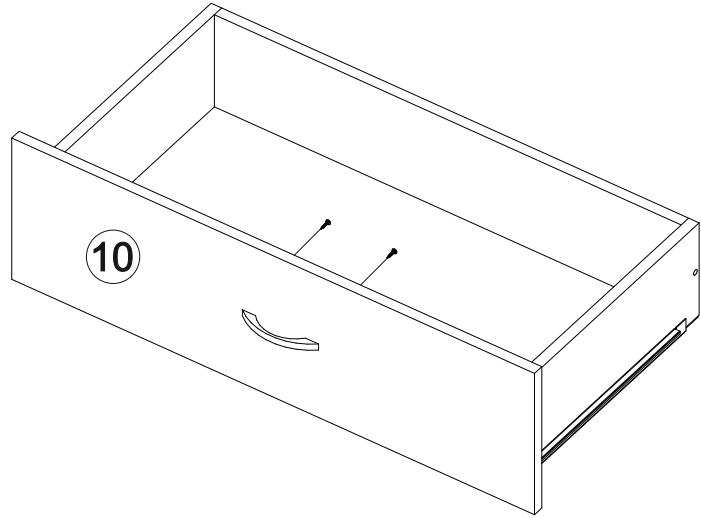

## Вега ТБ

		
600	820	420

№ дет.	Деталь/Detail	Размер/Size	Кол-во/ Quantity	№ упак./ № pack
1	Бок левый/Side left	800x400	1	1/2
2	Бок правый/Side right	800x400	1	1/2
3	Крышка/Top	600x400	1	1/2
4-5	Вязка/Connecting element	568x400	2	1/2
6	Цоколь/Socle	568x100	1	1/2
7	Задняя стенка ящика/Back side	511x110	1	1/2
8	Бок ящика левый/Side left	350x110	1	1/2
9	Бок ящика правый/Side right	350x110	1	1/2
10	Фасад ящика/Front	146x596	1	1/2
11-12	Фасад/Front	396x296	2	1/2
13-14	Задняя стенка ЛДВП/Back side	355x395	2	1/2
15	Дно ящика ЛДВП/Drawer bottom	350x540	1	1/2
16	Соединитель ДВП/Connector	580	1	1/2

15

1

2

3

4

13

14

11