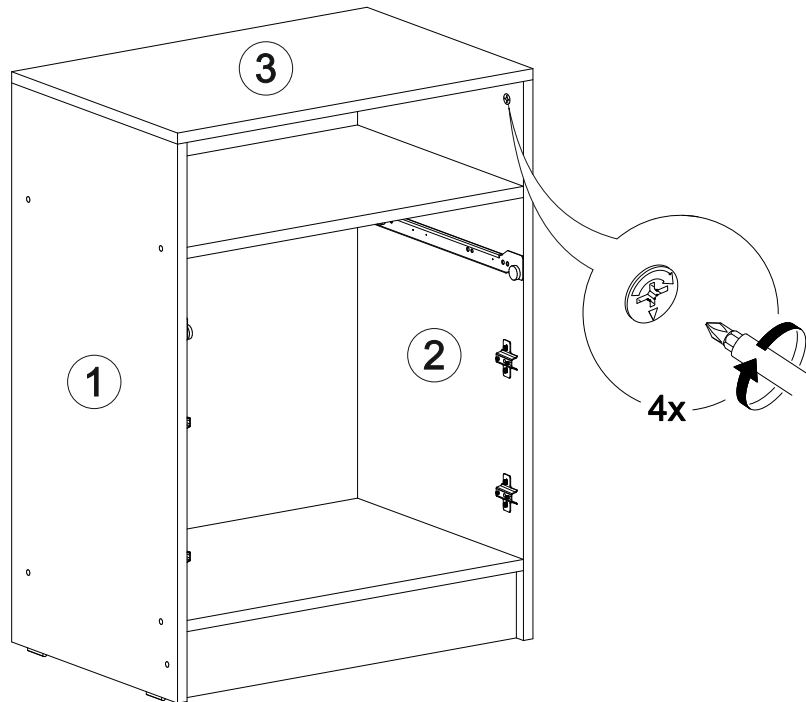

## Вега ТБ

		
600	820	420

№ дет.	Деталь/Detail	Размер/Size	Кол-во/ Quantity	№ упак./ № pack
1	Бок левый/Side left	800x400	1	1/2
2	Бок правый/Side right	800x400	1	1/2
3	Крышка/Top	600x400	1	1/2
4-5	Вязка/Connecting element	568x400	2	1/2
6	Цоколь/Socle	568x100	1	1/2
7	Задняя стенка ящика/Back side	511x110	1	1/2
8	Бок ящика левый/Side left	350x110	1	1/2
9	Бок ящика правый/Side right	350x110	1	1/2
10	Фасад ящика/Front	146x596	1	1/2
11-12	Фасад/Front	396x296	2	1/2
13-14	Задняя стенка ЛДВП/Back side	355x395	2	1/2
15	Дно ящика ЛДВП/Drawer bottom	350x540	1	1/2
16	Соединитель ДВП/Connector	580	1	1/2

15

1

2

3

4

13

14

11