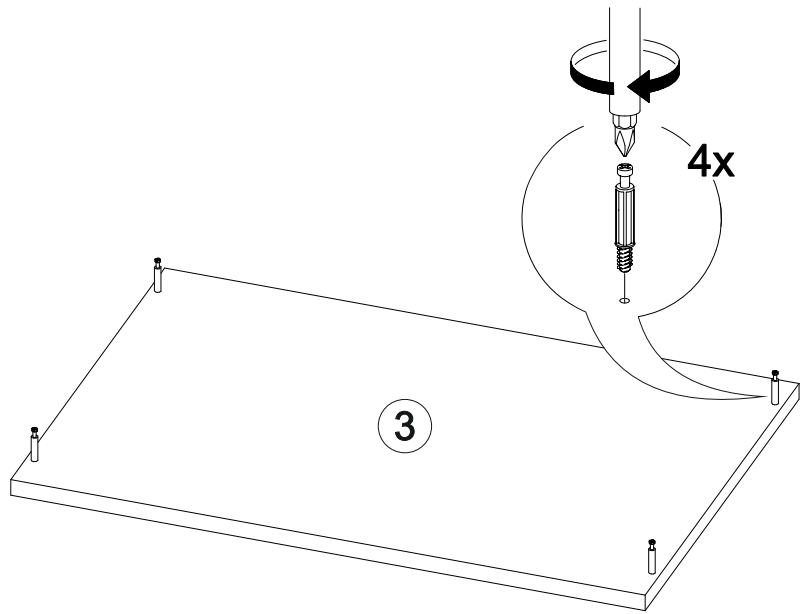

## Вега ТБ

		
600	820	420

№ дет.	Деталь/Detail	Размер/Size	Кол-во/ Quantity	№ упак./ № pack
1	Бок левый/Side left	800x400	1	1/2
2	Бок правый/Side right	800x400	1	1/2
3	Крышка/Top	600x400	1	1/2
4-5	Вязка/Connecting element	568x400	2	1/2
6	Цоколь/Socle	568x100	1	1/2
7	Задняя стенка ящика/Back side	511x110	1	1/2
8	Бок ящика левый/Side left	350x110	1	1/2
9	Бок ящика правый/Side right	350x110	1	1/2
10	Фасад ящика/Front	146x596	1	1/2
11-12	Фасад/Front	396x296	2	1/2
13-14	Задняя стенка ЛДВП/Back side	355x395	2	1/2
15	Дно ящика ЛДВП/Drawer bottom	350x540	1	1/2
16	Соединитель ДВП/Connector	580	1	1/2

15

1

2

3

4

13

14

11