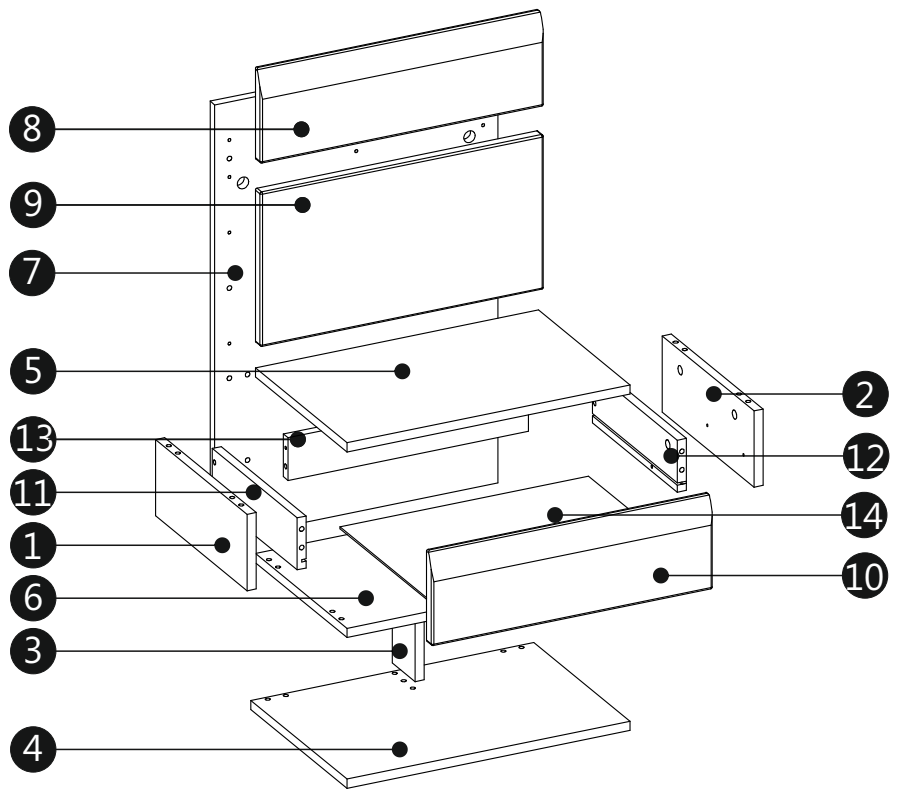

Инструкция по сборке

Набор модульной мебели

«**LINATE**»

Тумба прикроватная 1S/ТУР 95

АН-027.23.00.00

Дата изготовления

Штамп ОТК

ИООО “ АНРЭКС ”

1	324	132	16	x1	1/1
2	324	132	16	x1	1/1
3	120	80	16	x2	1/1
4	500	324	16	x1	1/1
5	500	324	16	x1	1/1
6	500	340	16	x1	1/1
7	754	500	16	x1	1/1
8	500	160	19	x1	1/1
9	500	267	19	x1	1/1
10	496	160	19	x1	1/1
11	300	90	16	x1	1/1
12	300	90	16	x1	1/1
13	425	74	16	x1	1/1
14	439	305	3	x1	1/1