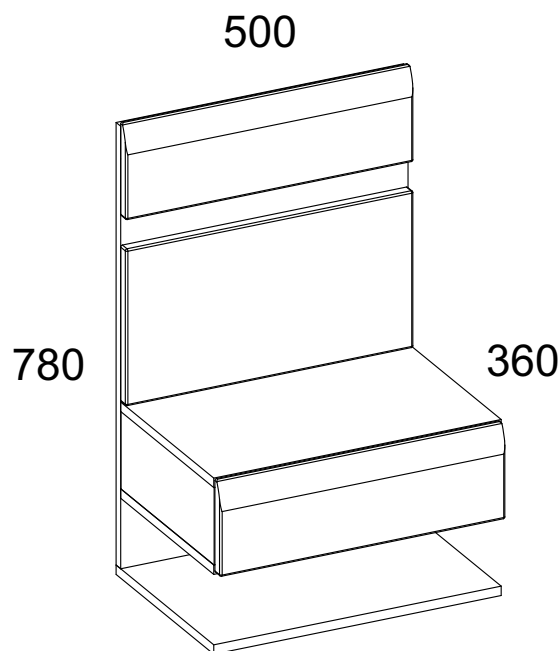

Инструкция по сборке

Набор модульной мебели

«**LINATE**»

Тумба прикроватная 1S/ТУР 95

АН-027.23.00.00

Дата изготовления

Штамп ОТК

ИООО “ АНРЭКС ”

Республика Беларусь, 224025
г.Брест, ул. Катин Бор, 119
тел/факс (+375162) 29-74-68

№ ТС BY/112 11.01. TP025 018 01835
от 22.12.2015
до 20.12.2020

A0 x4 $\varnothing 8 \times 24$ 	A1 x23 $\varnothing 8 \times 35$ 	C2 x8 5 x 13 
E0a x6 	E1 x6 	F1 x1 
G0a x4 	G0b x13 	G1 x17 $\varnothing 7 \times 50$ 
J6 x12 4 x 30 	M x1 	N1 x3 3 x 16 
P1 x2 	T10 x1 310 	

1	324	132	16	x1	1/1
2	324	132	16	x1	1/1
3	120	80	16	x2	1/1
4	500	324	16	x1	1/1
5	500	324	16	x1	1/1
6	500	340	16	x1	1/1
7	754	500	16	x1	1/1
8	500	160	19	x1	1/1
9	500	267	19	x1	1/1
10	496	160	19	x1	1/1
11	300	90	16	x1	1/1
12	300	90	16	x1	1/1
13	425	74	16	x1	1/1
14	439	305	3	x1	1/1