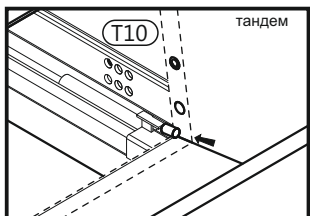

7 ▶

8 ▶

9 ▶

10 ▶

Инструкция по эксплуатации.

Качество и комплектность изделия рекомендуется проверять в магазине при покупке в распакованном виде. Сборка изделия должна производиться в порядке, изложенном в настоящей инструкции. В процессе эксплуатации изделий необходимо периодически затягивать ослабленные винтовые соединения. В случае необходимости перемещения изделия по квартире перед его перестановкой, необходимо полностью освободить его от груза (матраца). Во избежание поломки имеющихся опор передвигать производить приподнимая изделие над уровнем пола. Удаление пыли с изделий следует производить слегка влажной мягкой салфеткой. Во избежание коробления деталей и изменения цвета изделия следует избегать установки мебели на прямых солнечных лучах.