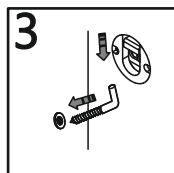

7 ▶

8 ▶

9 ▶

10 ▶

Инструкция по эксплуатации.

Качество и комплектность изделия рекомендуется проверять в магазине при покупке в распакованном виде. Сборка изделия должна производиться в порядке, изложенном в настоящей инструкции. В процессе эксплуатации изделий необходимо периодически затягивать ослабленные винтовые соединения. В случае необходимости перемещения изделия по квартире перед его перестановкой, необходимо полностью освободить его от груза (матраца). Во избежание поломки имеющихся опор передвигать производить приподнимая изделие над уровнем пола. Удаление пыли с изделий следует производить слегка влажной мягкой салфеткой. Во избежание коробления деталей и изменения цвета изделия следует избегать установки мебели на прямых солнечных лучах.