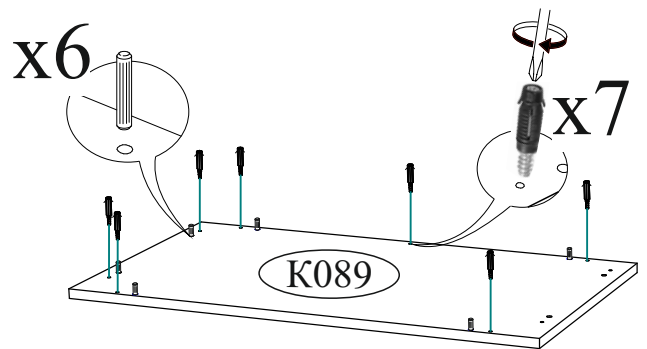

Комплектовочная ведомость					
Поз.	Наименование	Длина	Ширина	Кол-во	Упаковка
K090	Крышка	770	440	1	Крышки
K091	Крышка	770	440	1	Крышки
B079	Вязка	730	364	1	Крышки
Пл039	Планка	730	96	1	Крышки
Вя020	Вязка ящика	678	142	3	Крышки
Пл038	Планка	160	768	1	Крышки
Бр012	Брус соединительный	736		1	Крышки
Л076	ЛДВП	706	404	3	Крышки
Л077	ЛДВП	342	764	2	Крышки
Б101	Боковина	856	436	1	Боковины
K089	Крышка	806	460	1	Боковины
Б102	Боковина	659	440	1	Боковины
Б103	Боковина	659	440	1	Боковины
Бя002	Боковина ящика	400	142	6	Боковины
Б105	Боковина	364	112	1	Боковины
Ф038	Фасад сонома	221	796	1	Боковины
Ф039	Фасад сонома	176	796	1	Боковины
Б104	Боковина	160	423	1	Боковины
Ф038	Фасад белый глянец	221	796	2	Боковины

Ролик-опора 8 шт.	Опора прямоугольная 20 мм. 4 шт.	Направляющая шариковая 400 мм. 3 компл.
Опора подпятник регулируемая 2 шт.	Ручка BTS №41 1 шт.	Ручка BTS №31 (128-160) 6 шт.
Евроключ 1 шт.	Евровинт 6x50 27 шт.	Гвоздь 2x20 80 шт.
Заглушка технологическая Ф8 молочная 2 шт.	Заглушка для эксцентрика молочная 17 шт.	Заглушка для евровинта молочная 17 шт.
Шуруп 4x16 64 шт.	Шкант 8x30 12 шт.	Навес угловой с заглушкой белый 4 шт.
	Скрытая стяжка шкант 7 компл.	Эксцентриковая стяжка 17 компл.

1

Необходимый инструмент для сборки.
Рекомендуем сборку производить вдвоем.

2

3

Качество мебели зависит от качества сборки.
Рекомендуем доверить сборку специалистам.

Уважаемый покупатель!

Убедительная просьба сохранять упаковку до полной сборки изделия!

В случае обнаружения брака/дефекта обязательно сфотографировать выявленный дефект и этикетку на упаковке. На фотографии должно быть четко видно: наименование изделия, дату изготовления и номер бригады. Претензии по качеству без фотографии этикетки не принимаются.