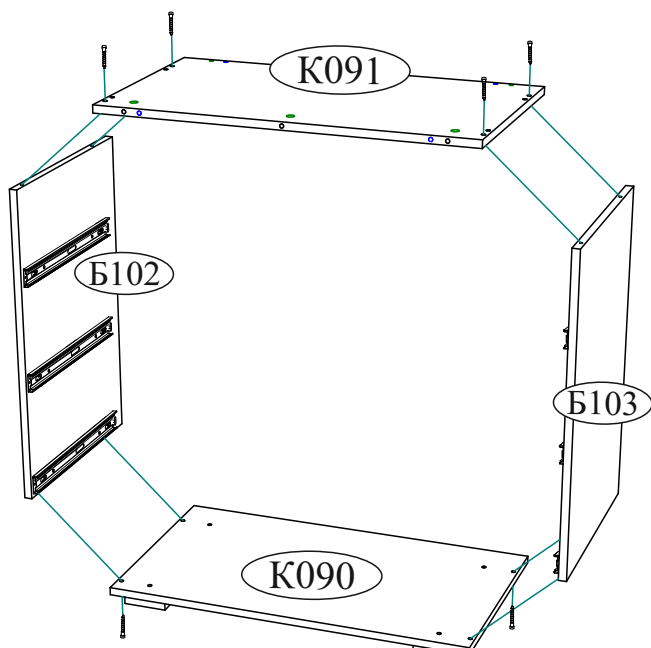

4

5

$a=b$

6

7

ВНИМАНИЕ!!!

Боковины ящика закрошены с одной стороны, поэтому отверстия под стяжку направлены в одну сторону.

8

9