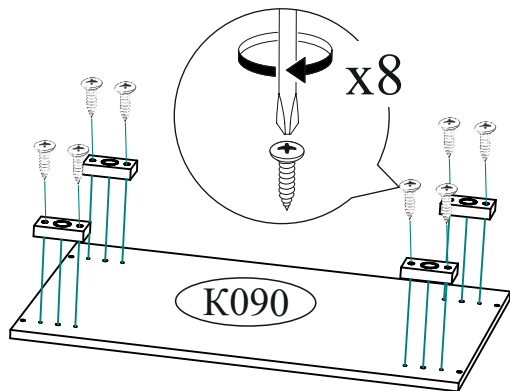

Комплектовочная ведомость					
Поз.	Наименование	Длина	Ширина	Кол-во	Упаковка
K090	Крышка	770	440	1	Крышки
K091	Крышка	770	440	1	Крышки
B079	Вязка	730	364	1	Крышки
Пл039	Планка	730	96	1	Крышки
Вя020	Вязка ящика	678	142	3	Крышки
Пл038	Планка	160	768	1	Крышки
Бр012	Брус соединительный	736		1	Крышки
Л076	ЛДВП	706	404	3	Крышки
Л077	ЛДВП	342	764	2	Крышки
Б101	Боковина	856	436	1	Боковины
K089	Крышка	806	460	1	Боковины
Б102	Боковина	659	440	1	Боковины
Б103	Боковина	659	440	1	Боковины
Бя002	Боковина ящика	400	142	6	Боковины
Б105	Боковина	364	112	1	Боковины
Ф038	Фасад сонома	221	796	1	Боковины
Ф039	Фасад сонома	176	796	1	Боковины
Б104	Боковина	160	423	1	Боковины
Ф038	Фасад белый глянец	221	796	2	Боковины

Ролик-опора 8 шт.	Опора прямоугольная 20 мм. 4 шт.	Направляющая шариковая 400 мм. 3 компл.
Опора подпятник регулируемая 2 шт.	Ручка BTS №41 1 шт.	Ручка BTS №31 (128-160) 6 шт.
Евроключ 1 шт.	Евровинт 6x50 27 шт.	Гвоздь 2x20 80 шт.
Заглушка технологическая Ф8 молочная 2 шт.	Заглушка для эксцентрика молочная 17 шт.	Заглушка для евровинта молочная 17 шт.
Шуруп 4x16 64 шт.	Шкант 8x30 12 шт.	Навес угловой с заглушкой белый 4 шт.
	Скрытая стяжка шкант 7 компл.	Эксцентриковая стяжка 17 компл.

1