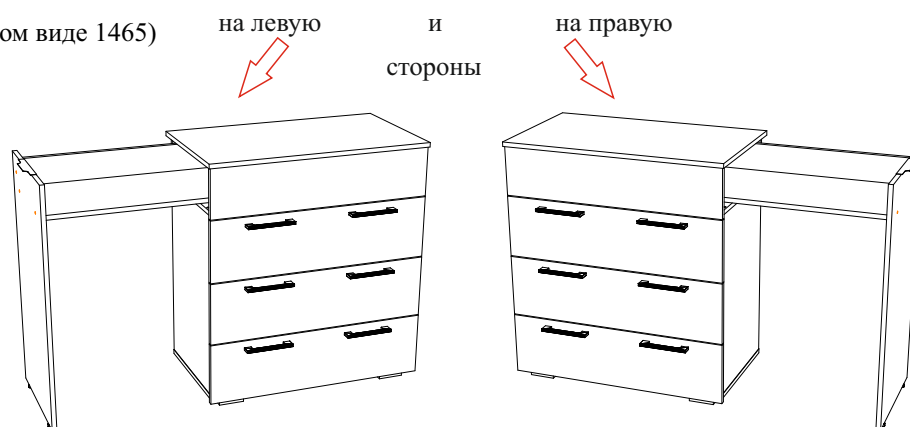

Набор мебели для спальни «Белладжио»

Стол туалетный СТ-02

02-28.006

Модуль собирается

Габаритные размеры
Ширина: 806 мм (разложенном виде 1465)
Высота: 887 мм
Глубина: 460 мм

3 ящика:
максимальная нагрузка
на ящик - 10 кг.