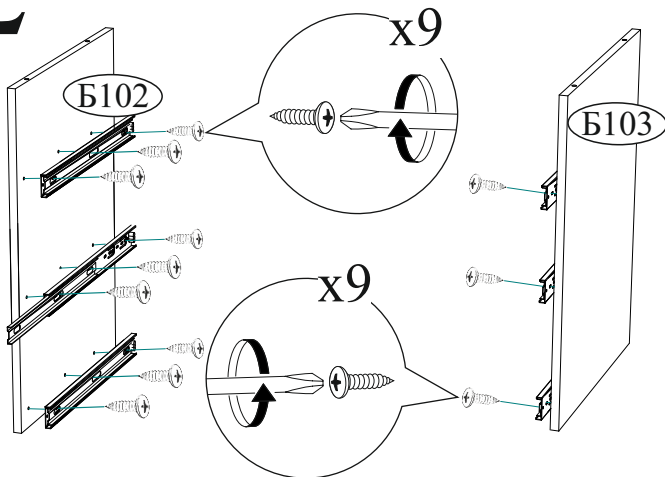

Необходимый инструмент для сборки.
Рекомендуем сборку производить вдвоем.

2